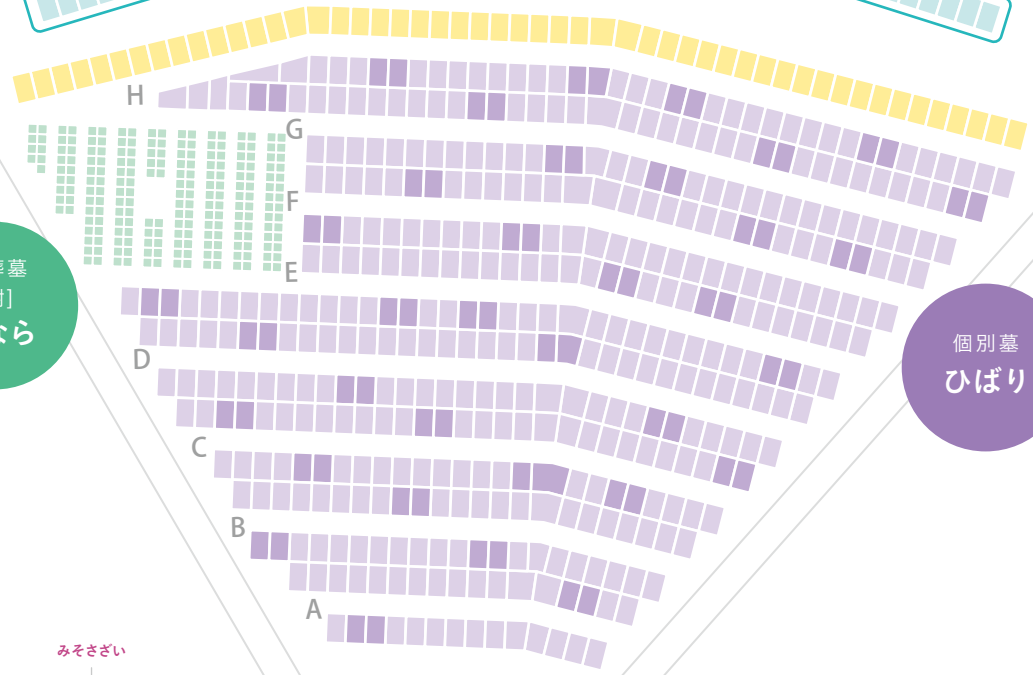

個別墓
みそさざい

個別墓
うぐいす

合葬墓
[野の花]
すみれ

個別墓
せきれい

合葬墓
[樹]
やまざくら

合葬墓
[野の花]
たんぽぽ

合葬墓
[樹]
こなら

個別墓
ひばり

森の墓苑
自然のなかに眠り森を育てる