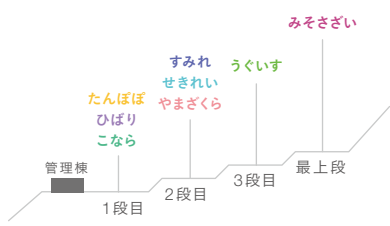

個別墓
みそさざい

個別墓
うぐいす

合葬墓
[野の花]
すみれ

個別墓
せきれい

合葬墓
[樹]
やまざくら

合葬墓
[野の花]
たんぽぽ

合葬墓
[樹]
こなら

個別墓
ひばり