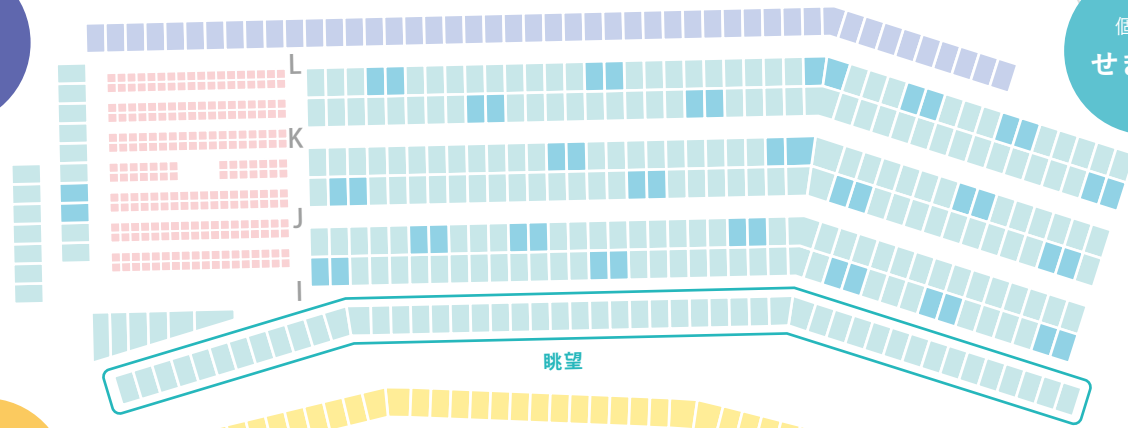

個別墓
みそさざい

個別墓
うぐいす

合葬墓
[野の花]
すみれ

個別墓
せきれい

合葬墓
[樹]
やまざくら

合葬墓
[野の花]
たんぽぽ

合葬墓
[樹]
こなら

個別墓
ひばり

森の墓苑
自然のなかに眠り森を育てる