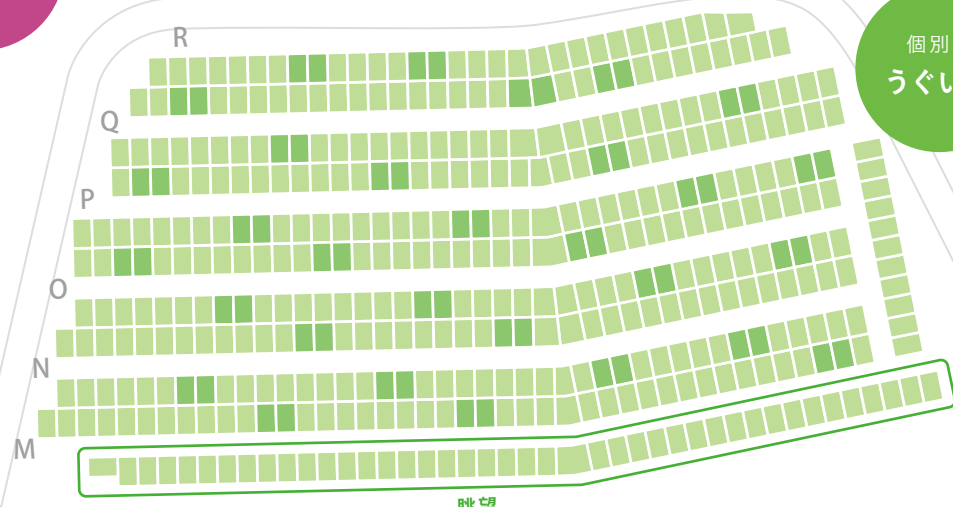

個別墓
みそさざい

個別墓
うぐいす

合葬墓
[野の花]
すみれ

個別墓
せきれい

合葬墓
[樹]
やまざくら

合葬墓
[野の花]
たんぽぽ

合葬墓
[樹]
こなら

個別墓
ひばり