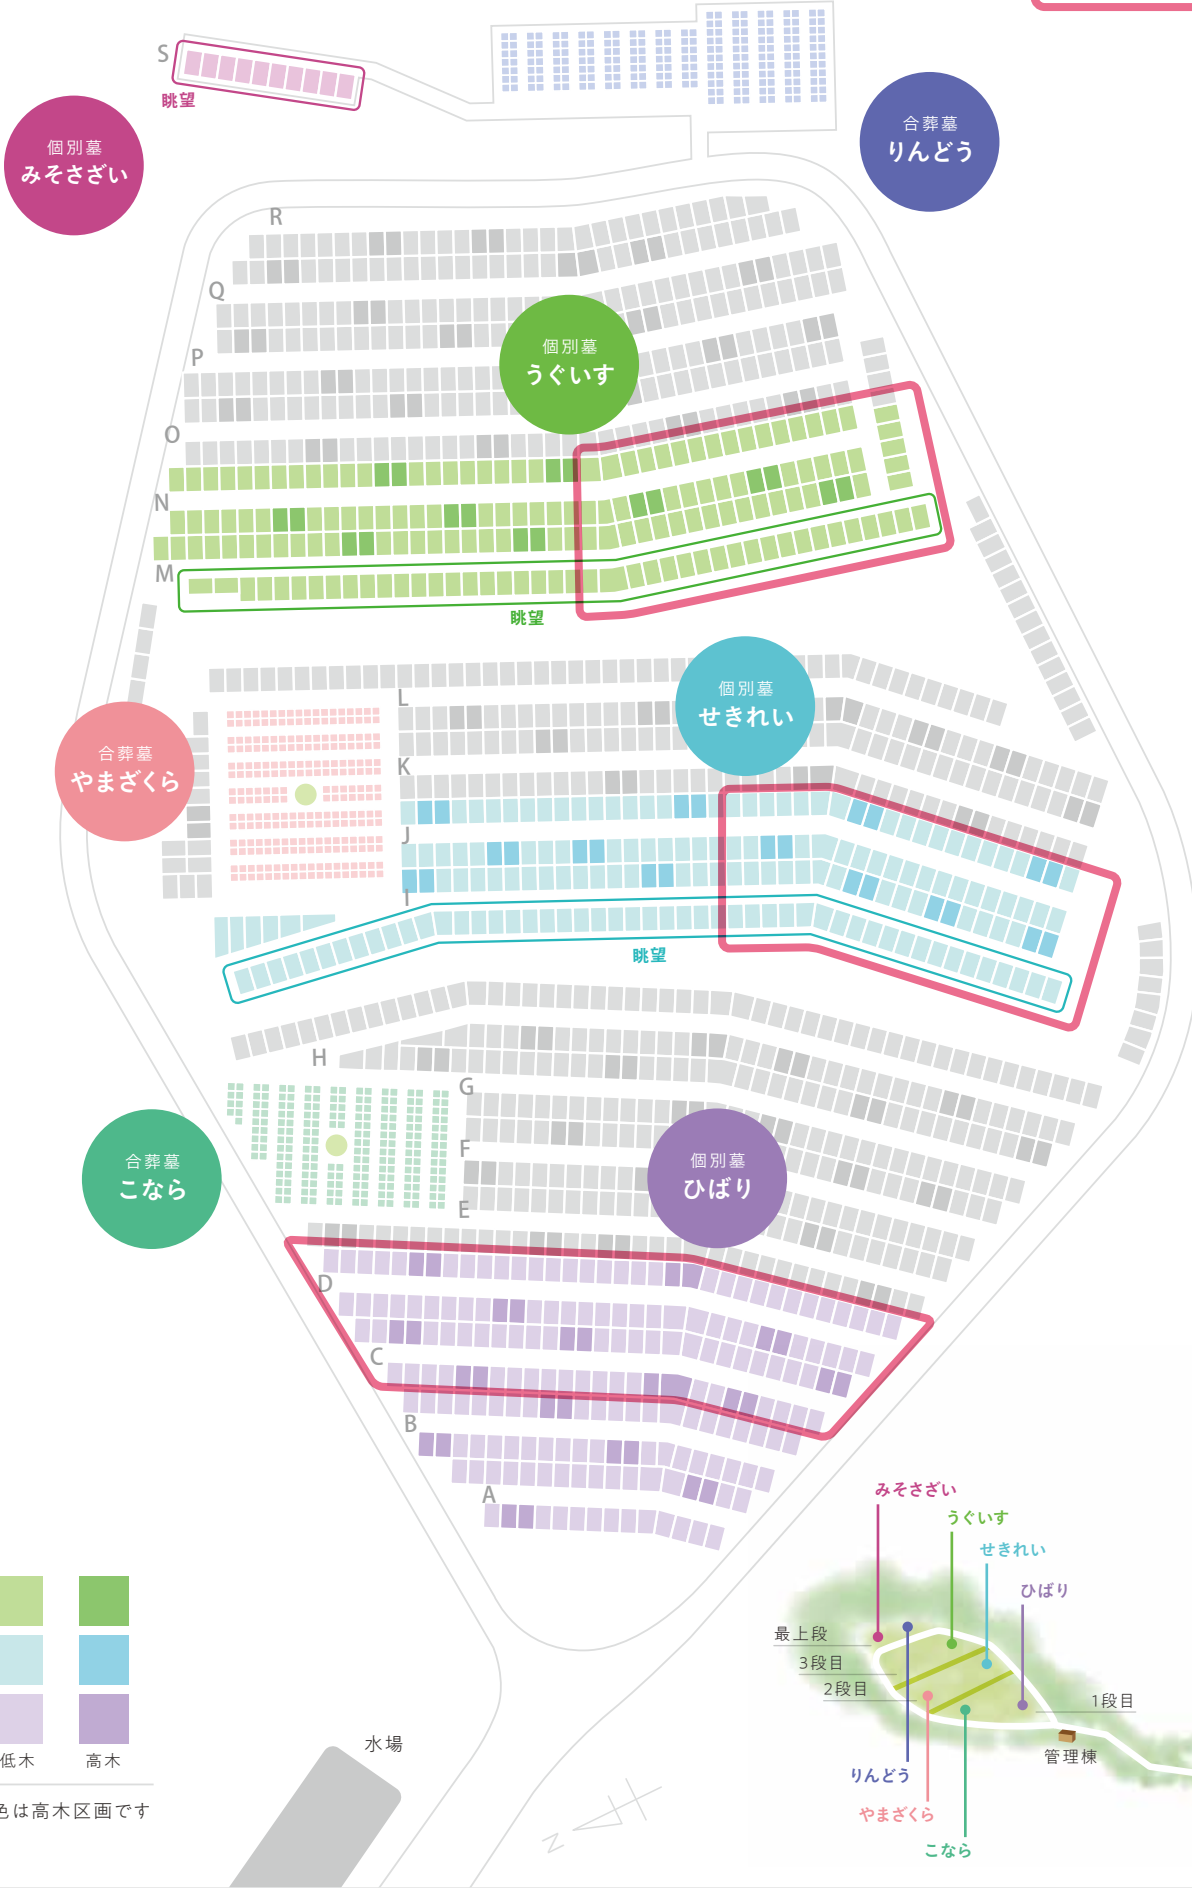

個別墓

追加販売の お知らせ

次々に草木が葉を開き、墓苑全体が爽やかな若草色に染まる季節となりました。
この度は、以前森の墓苑にお問い合わせいただいた皆さまに、
個別墓の追加販売をお知らせいたします。

開苑から3年目の春を迎え、おかげさまでご好評により、
個別墓275区画を追加販売することとなりました。
特にコナラやヤマザクラを植える高木の区画が人気です。

バス等による現地説明会を月に1~2回開催しておりますので、
爽やかなこの季節に、是非当苑までお越しください。
説明会以外の日程のご見学も承ります。
前日までにご連絡ください。
スタッフ一同お待ちしております。

追加販売区画

濃色は高木区画です