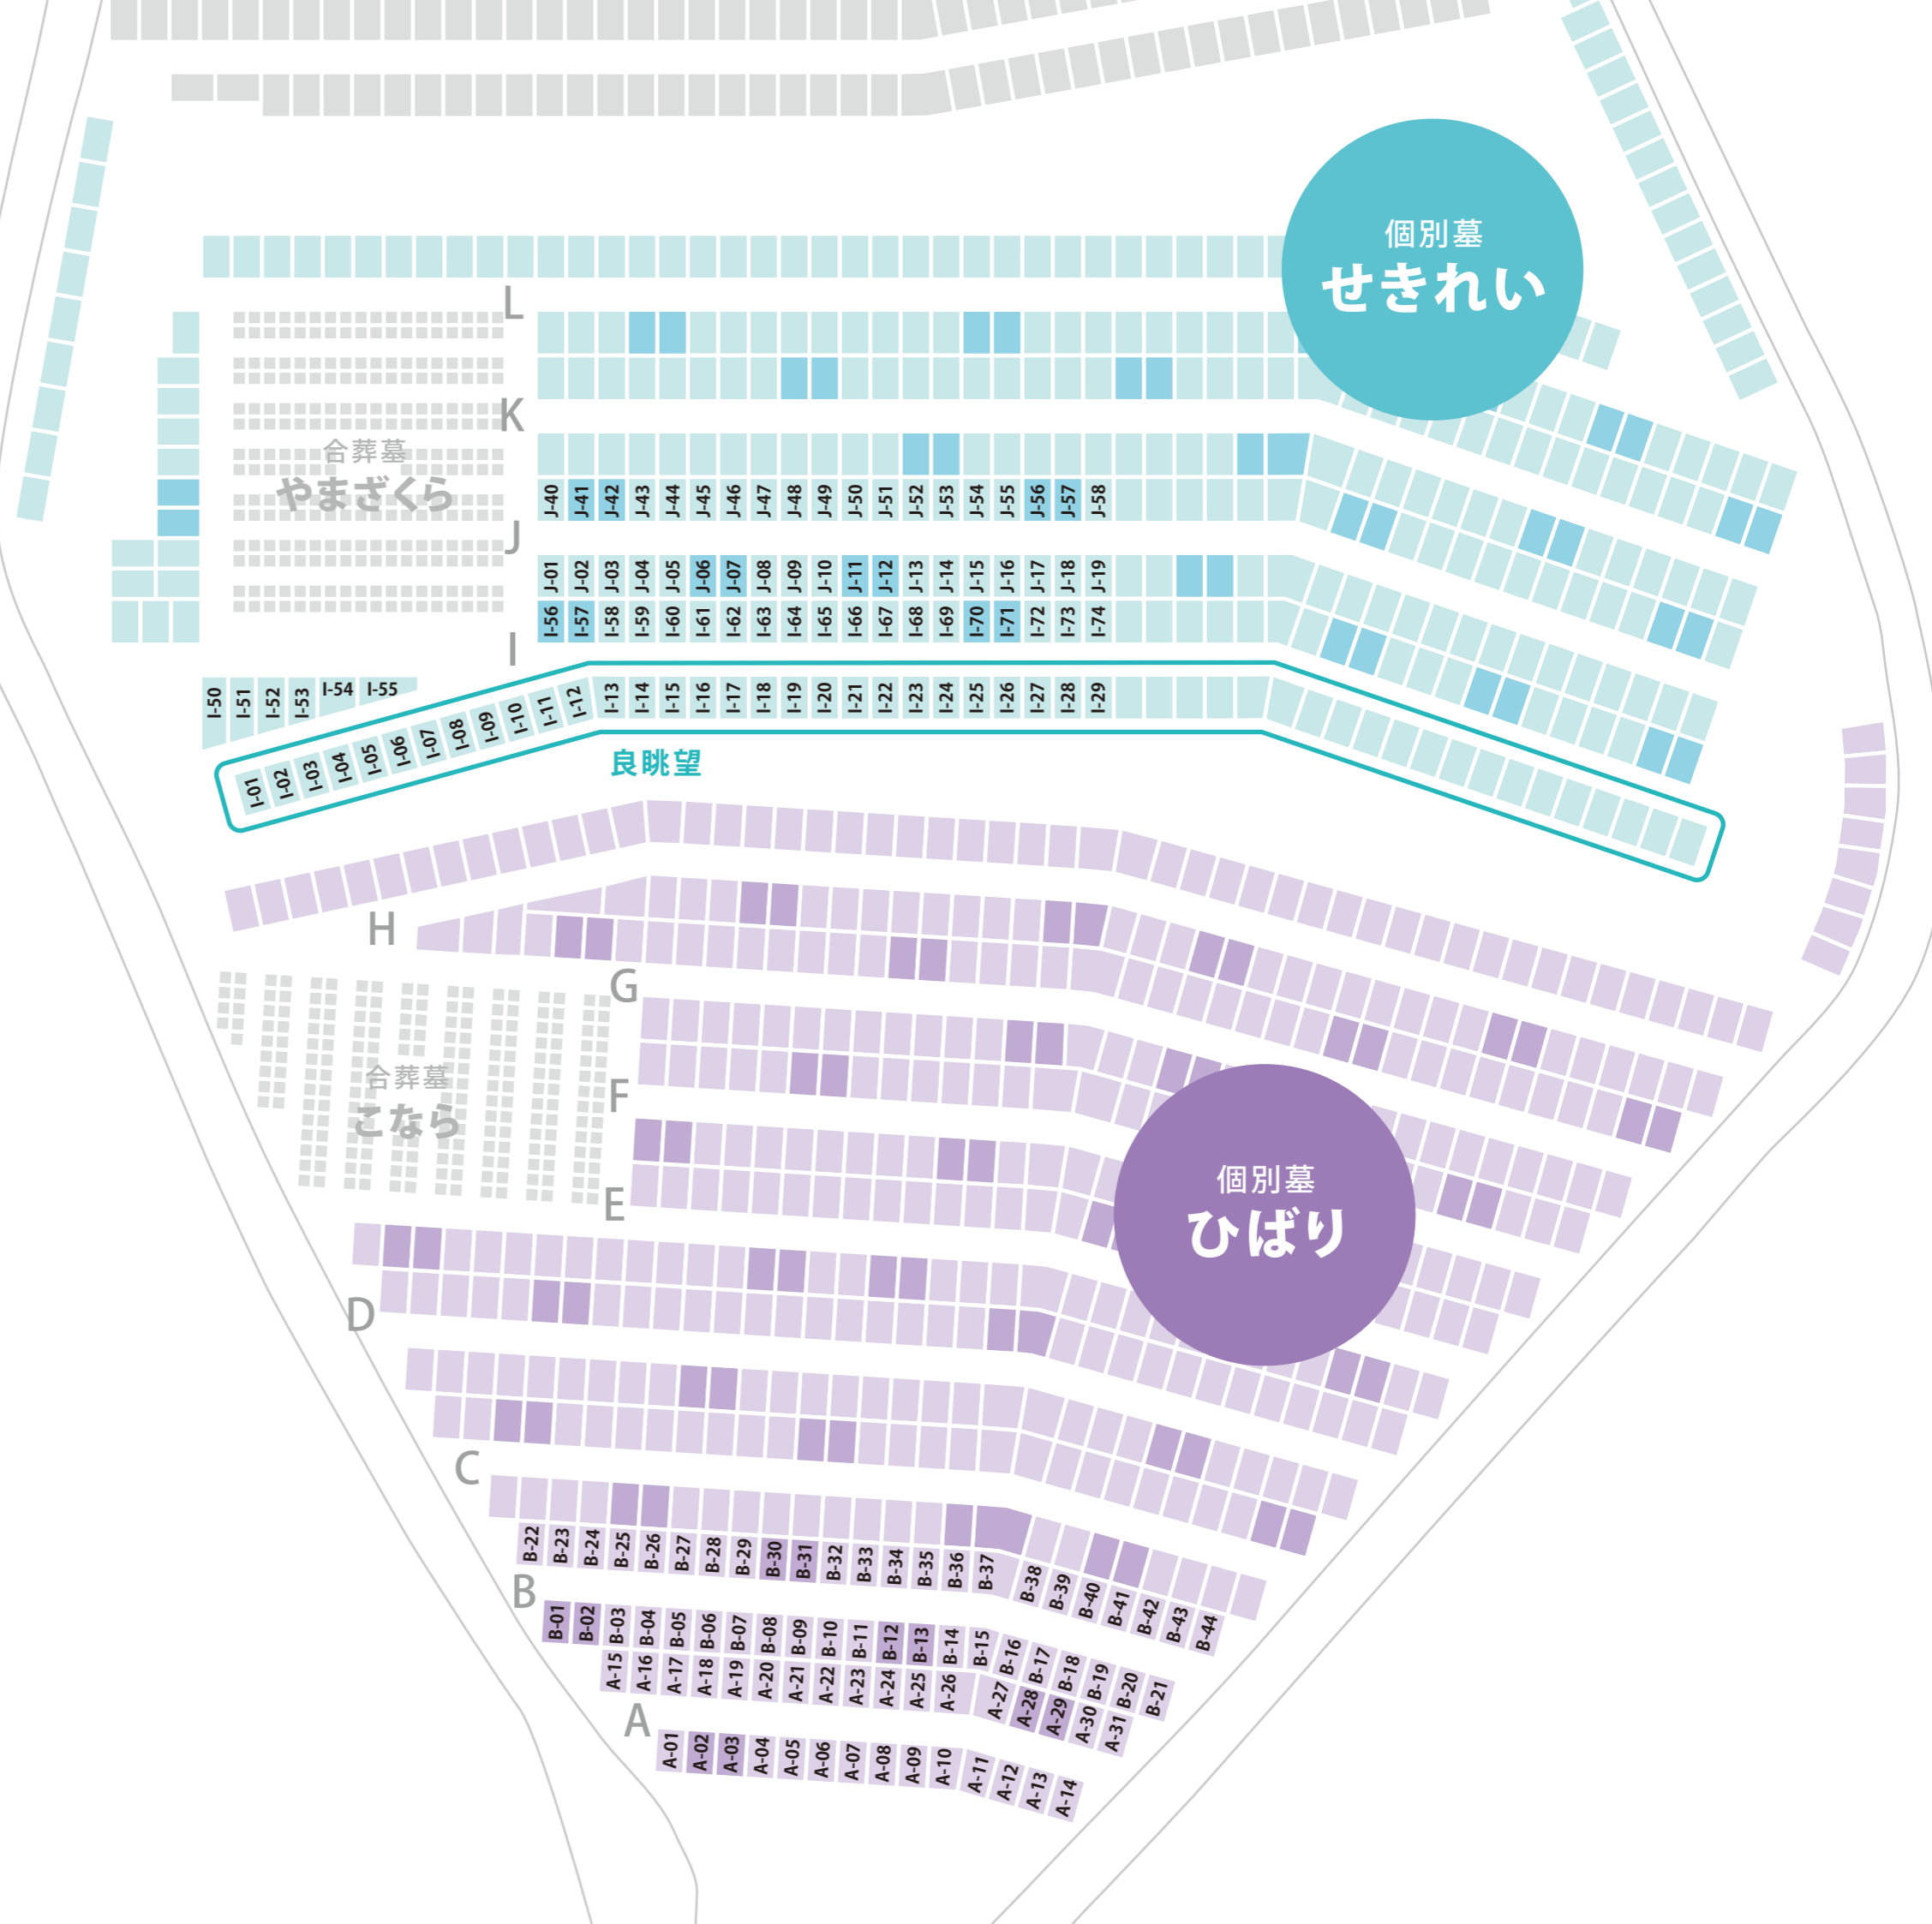

森の墓苑

自然のなかに眠り森を育てる

個別墓

せきれい

ひばり

番号記載のある区画が
現在の販売区画となります

樹木の種類

低木	高木	低木	高木