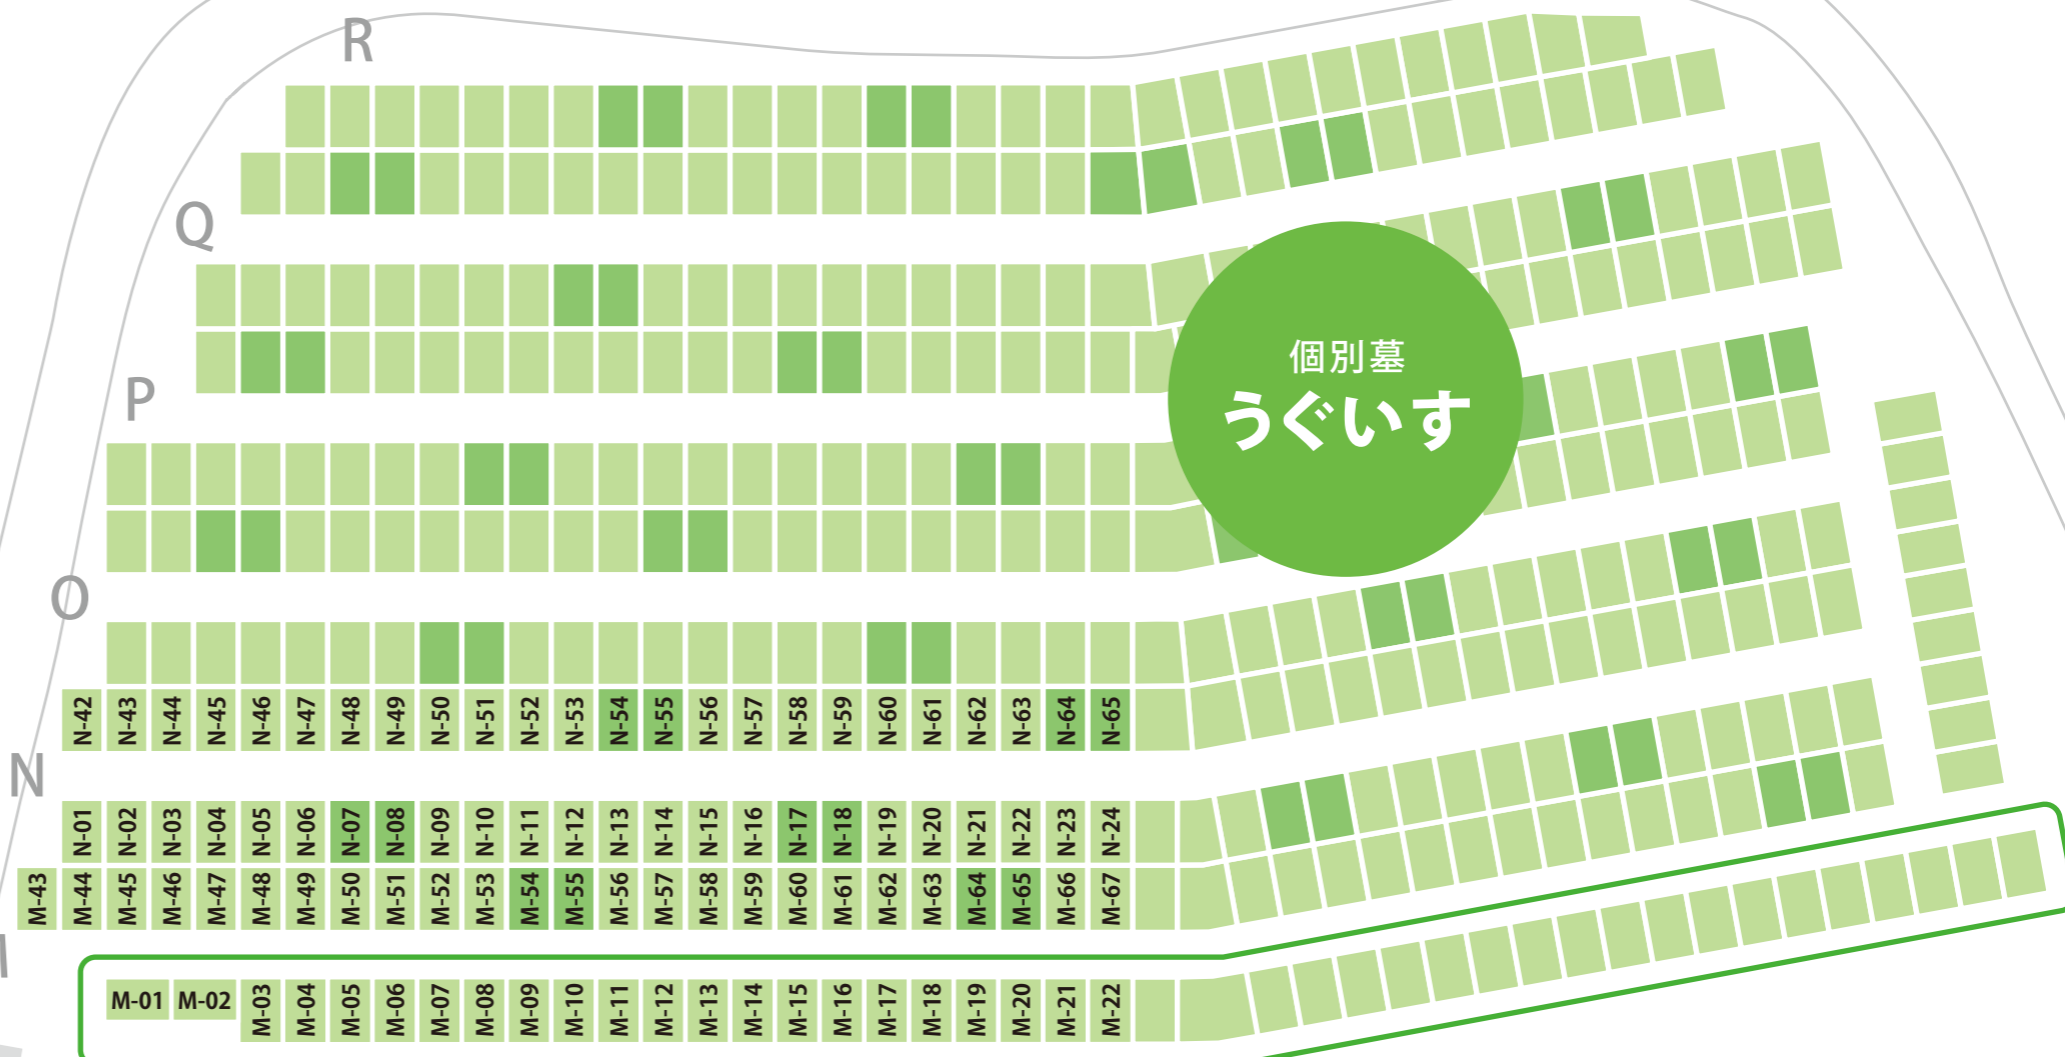

管理棟

森の墓苑

自然のなかに眠り森を育てる

区画全体図

森の墓苑

自然のなかに眠り森を育てる

個別墓

みそさざい

うぐいす

番号記載のある区画が
現在の販売区画となります

樹木の種類

低木

低木

高木

個別墓
みそさざい

S

S-01 S-02 S-03 S-04 S-05 S-06 S-07 S-08 S-09 S-10

良眺望

合葬墓 りんどう

個別墓
うぐいす

良眺望

森の墓苑

自然のなかに眠り森を育てる

個別墓